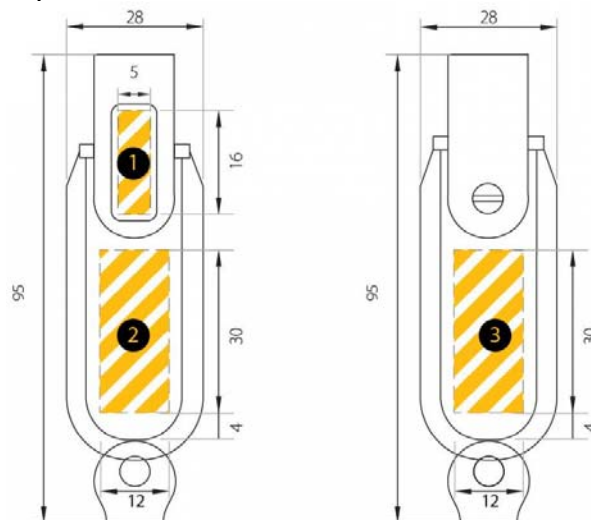

Impresión de áreas