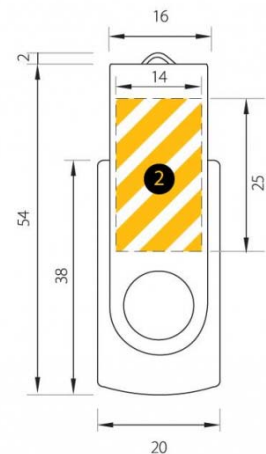

### Descripción general

Dimensiones

20x56x10 mm

Peso

14 gr

Grabado zona

Frontal (1): 18.0x10.0 mm  
Trasera (2): 18.0x10.0 mm

#### Descripción física

Dimensiones	20x56x10 mm
Peso	14 gr
Área de marcado	Frontal (1): 18.0x10.0 mm, Trasera (2): 18.0x10.0 mm
Capacidades	1 GB, 2 GB
Interfaz	USB 2.0
S.O. compatibles	Windows 98SE/ME/2000/XP/Vista, a partir de Linux 2.4.X y MacOS 9.X. Para Windows 98 (1ª ed.) es necesario instalar la controladora apropiada, que se puede encontrar en el área de descarga o bien pidiendo el accesorio CD driver.
Memoria de alta calidad	

#### Impresión de áreas