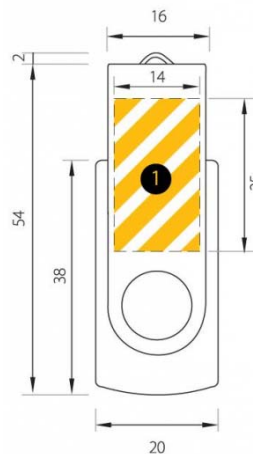

### Descripción general

Dimensiones

20x56x10 mm

Peso

14 gr

Grabado zona

Frontal (1): 18.0x10.0 mm  
Trasera (2): 18.0x10.0 mm

#### Descripción física

Dimensiones	20x56x10 mm
Peso	14 gr
Área de marcado	Frontal (1): 18.0x10.0 mm, Trasera (2): 18.0x10.0 mm
Capacidades	1 GB, 2 GB
Interfaz	USB 2.0
S.O. compatibles	Windows 98SE/ME/2000/XP/Vista, a partir de Linux 2.4.X y MacOS 9.X. Para Windows 98 (1ª ed.) es necesario instalar la controladora apropiada, que se puede encontrar en el área de descarga o bien pidiendo el accesorio CD driver.
Memoria de alta calidad	

#### Impresión de áreas