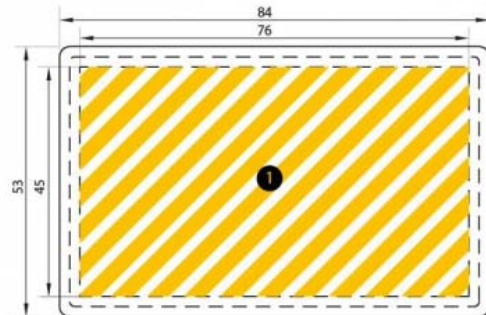

Impresión de áreas