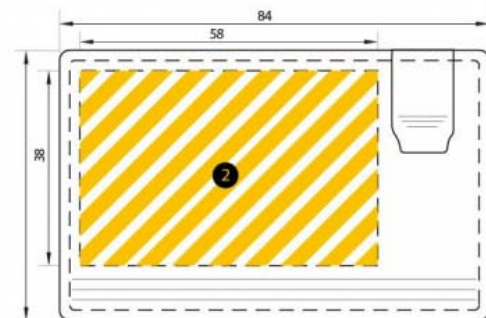

Impresión de áreas