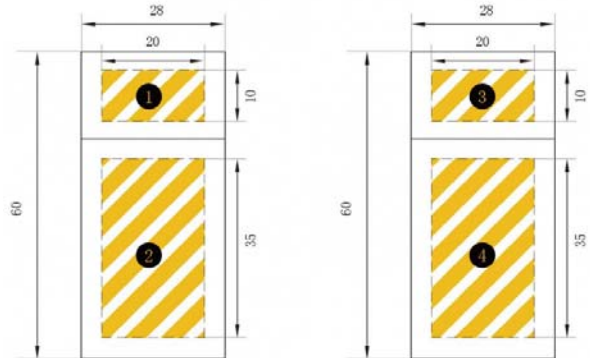

Bamboo

Desde 64 MB hasta 8 GB

100
unidad

El pedido mínimo

FC CE RoHS FCC, CE, RoHS compliant

Descripción general

Dimensiones

28x60x10 mm

Peso

15 gr

Grabado zona

Cuerpo frontal (2): 20.0x10.0 mm
Cuerpo reverso (4): 20.0x10.0 mm
Tapa frontal (1): 20.0x35.0 mm
Tapa reverso (3): 20.0x35.0 mm

Colores disponibles

Arena

Canela

(* El color, los accesorios, la capacidad, el número de unidades... pueden modificar el tiempo de entrega o el pedido mínimo.

Características detalladas

Descripción física

Dimensiones	28x60x10 mm
Peso	15 gr
Área de marcado	Cuerpo frontal (2): 20.0x10.0 mm, Cuerpo reverso (4): 20.0x10.0 mm, Tapa frontal (1): 20.0x35.0 mm, Tapa reverso (3): 20.0x35.0 mm.
Capacidades	64 MB, 128 MB, 256 MB, 512 MB, 1 GB, 2 GB, 4 GB, 8 GB
Interfaz	USB 2.0
S.O. compatibles	Windows 98SE/ME/2000/XP/Vista, a partir de Linux 2.4.X y MacOS 9.X. Para Windows 98 (1ª ed.) es necesario instalar la controladora apropiada, que se puede encontrar en el área de descarga o bien pidiendo el accesorio CD driver.
Memoria de alta calidad	

Logo de impresión

Métodos de impresión disponibles

Grabado láser

Impresión de áreas

Bamboo

Desde 64 MB hasta 8 GB

FC CE RoHS FCC, CE, RoHS compliant

Envasado