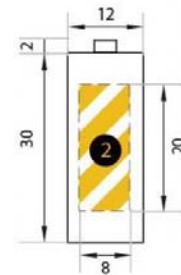

Dimensiones	12x24x5 mm
Peso	4 gr
Área de marcado	Frontal (1): 8.0x20.0 mm, Reverso (2): 8.0x20.0 mm
Capacidades	1 GB, 2 GB, 4 GB, 8 GB, 16 GB
Interfaz	USB 2.0
S.O. compatibles	Windows 98SE/ME/2000/XP/Vista, a partir de Linux 2.4.X y MacOS 9.X. Para Windows 98 (1ª ed.) es necesario instalar la controladora apropiada, que se puede encontrar en el área de descarga o bien pidiendo el accesorio CD driver.
Memoria de alta calidad	

Logo de impresión

Métodos de impresión disponibles

Serigrafía

Grabado láser

Impresión de áreas

Micro

Desde 1 GB hasta 16 GB

FC CE RoHS FCC, CE, RoHS compliant