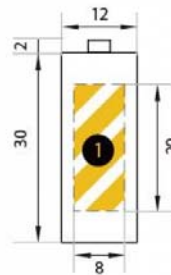

Dimensiones	12x24x5 mm
Peso	4 gr
Área de marcado	Frontal (1): 8.0x20.0 mm, Reverso (2): 8.0x20.0 mm
Capacidades	1 GB, 2 GB, 4 GB, 8 GB, 16 GB
Interfaz	USB 2.0
S.O. compatibles	Windows 98SE/ME/2000/XP/Vista, a partir de Linux 2.4.X y MacOS 9.X. Para Windows 98 (1ª ed.) es necesario instalar la controladora apropiada, que se puede encontrar en el área de descarga o bien pidiendo el accesorio CD driver.
Memoria de alta calidad	

Logo de impresión

Métodos de impresión disponibles

Serigrafía

Grabado láser

Impresión de áreas

Micro

Desde 1 GB hasta 16 GB

FC CE RoHS FCC, CE, RoHS compliant