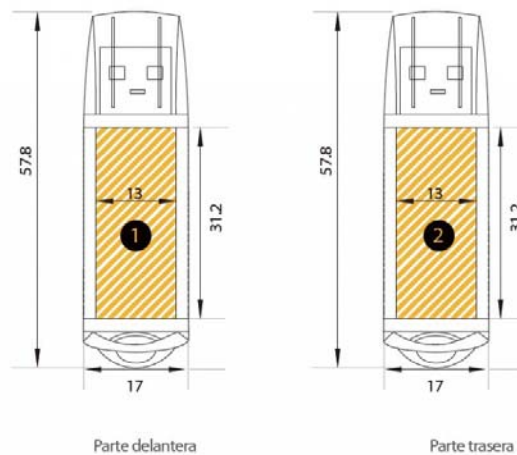

Rainbow

Desde 128 MB hasta 16 GB

100
unidad

El pedido mínimo

FC CE RoHS FCC, CE, RoHS compliant

Descripción general

Dimensiones

57x17x10 mm

Peso

10 gr

Grabado zona

Frontal (1): 13.0x31.2 mm
Reverso (2): 13.0x31.2 mm

Colores disponibles

Plata

(*) El color, los accesorios, la capacidad, el número de unidades... pueden modificar el tiempo de entrega o el pedido mínimo.

Características detalladas

Descripción física

Dimensiones	57x17x10 mm
Peso	10 gr
Área de marcado	Frontal (1): 13.0x31.2 mm, Reverso (2): 13.0x31.2 mm
Capacidades	128 MB, 256 MB, 512 MB, 1 GB, 2 GB, 4 GB, 8 GB, 16 GB
Interfaz	USB 2.0
S.O. compatibles	Windows 98SE/ME/2000/XP/Vista, a partir de Linux 2.4.X y MacOS 9.X. Para Windows 98 (1ª ed.) es necesario instalar la controladora apropiada, que se puede encontrar en el área de descarga o bien pidiendo el accesorio CD driver.
Memoria de alta calidad	

Logo de impresión

Métodos de impresión disponibles

Gota de Resina

Impresión de áreas

Rainbow

Desde 128 MB hasta 16 GB

FC CE RoHS FCC, CE, RoHS compliant

Envasado