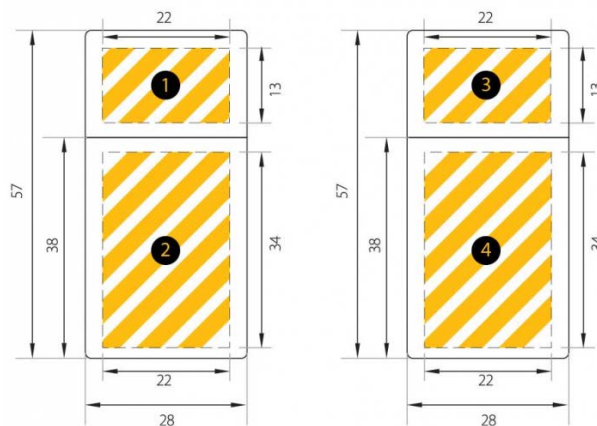

Impresión de áreas