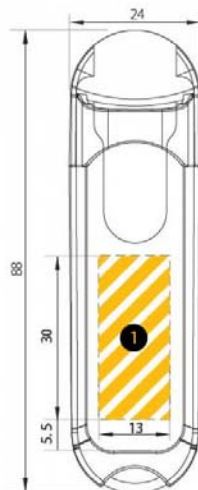

Executive

Desde 512 MB hasta 8 GB

100
unidad

El pedido mínimo

FC CE RoHS FCC, CE, RoHS compliant

Descripción general

Dimensiones

24x88x17 mm

Peso

32 gr

Grabado zona

Frontal (1): 13.0x30.0 mm
Reverso (2): 13.0x30.0 mm

Colores disponibles

Negro

Piel Marrón

(* El color, los accesorios, la capacidad, el número de unidades... pueden modificar el tiempo de entrega o el pedido mínimo.

Características detalladas

Descripción física

Dimensiones	24x88x17 mm
Peso	32 gr
Área de marcado	Frontal (1): 13.0x30.0 mm, Reverso (2): 13.0x30.0 mm
Capacidades	512 MB, 1 GB, 4 GB, 8 GB
Interfaz	USB 2.0
S.O. compatibles	Windows 98SE/ME/2000/XP/Vista, a partir de Linux 2.4.X y MacOS 9.X. Para Windows 98 (1ª ed.) es necesario instalar la controladora apropiada, que se puede encontrar en el área de descarga o bien pidiendo el accesorio CD driver.
Memoria de alta calidad	

Logo de impresión

Métodos de impresión disponibles

Grabado láser

Impresión de áreas

Executive

Desde 512 MB hasta 8 GB

FC CE RoHS FCC, CE, RoHS compliant

Envasado