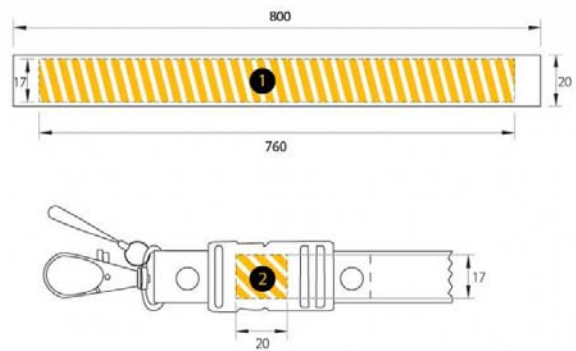

20x800x0 mm

Peso

55 gr

Grabado zona

Colores disponibles

Azul Océano

Gris mercurio

Rojo Lava

Negro Tizón

(*) El color, los accesorios, la capacidad, el número de unidades... pueden modificar el tiempo de entrega o el pedido mínimo.

Características detalladas

Descripción física

Dimensiones	20x800x0 mm
Peso	55 gr
Área de marcado	
Capacidades	512 MB, 1 GB, 2 GB, 4 GB, 8 GB
Interfaz	USB 2.0
S.O. compatibles	Windows 98SE/ME/2000/XP/Vista, a partir de Linux 2.4.X y MacOS 9.X. Para Windows 98 (1ª ed.) es necesario instalar la controladora apropiada, que se puede encontrar en el área de descarga o bien pidiendo el accesorio CD driver.
Memoria de alta calidad	

Logo de impresión

Métodos de impresión disponibles

Serigrafía

Impresión de áreas

Rope

Desde 512 MB hasta 8 GB

Envasado

Accesorios