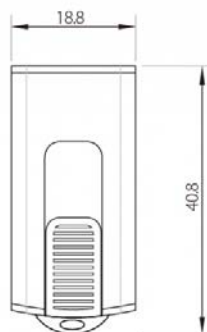

Impresión de áreas