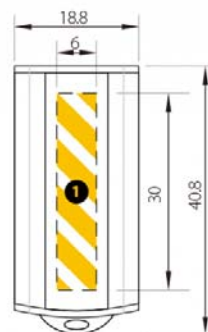

Impresión de áreas