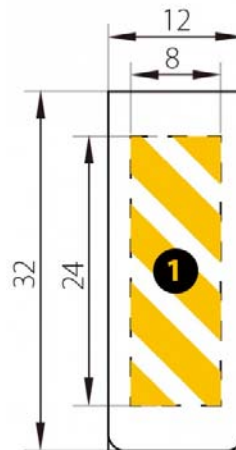

Impresión de áreas