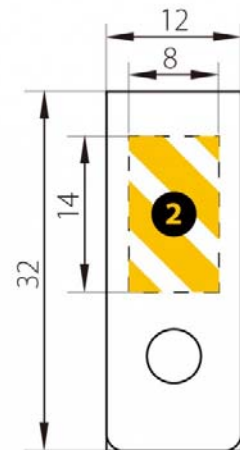

Impresión de áreas