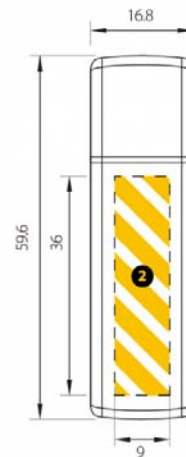

Impresión de áreas