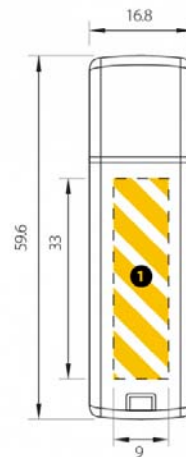

Impresión de áreas