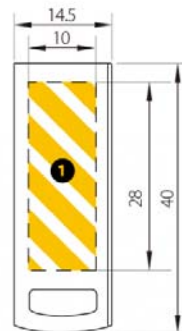

Neat

Desde 1 GB hasta 8 GB

100
unidad

El pedido mínimo

FC CE RoHS FCC, CE, RoHS compliant

Descripción general

Dimensiones

14x40x5 mm

Azul Añil

Azul Horizonte

(*) El color, los accesorios, la capacidad, el número de unidades... pueden modificar el tiempo de entrega o el pedido mínimo.

Características detalladas

Descripción física

Dimensiones	14x40x5 mm
Peso	6 gr
Área de marcado	
Capacidades	1 GB, 4 GB, 8 GB
Interfaz	USB 2.0
S.O. compatibles	Windows 98SE/ME/2000/XP/Vista, a partir de Linux 2.4.X y MacOS 9.X. Para Windows 98 (1ª ed.) es necesario instalar la controladora apropiada, que se puede encontrar en el área de descarga o bien pidiendo el accesorio CD driver.
Memoria de alta calidad	

Logo de impresión

Métodos de impresión disponibles

Grabado láser

Serigrafía

Impresión de áreas

Neat

Desde 1 GB hasta 8 GB

Envasado

Accesorios

Llaveros: Marble

Llaveros: Mobile

Lanyards: 10 mm

Lanyards: 15 mm

Lanyards: 7 mm

Llaveros: Portable

Inserción de datos / Software