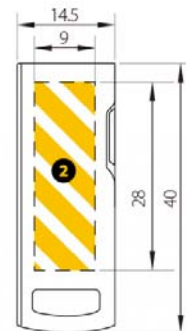

Neat

Desde 1 GB hasta 8 GB

100
unidad

El pedido mínimo

FC CE RoHS FCC, CE, RoHS compliant

Descripción general

Dimensiones

14x40x5 mm

Azul Añil

Azul Horizonte

(*) El color, los accesorios, la capacidad, el número de unidades... pueden modificar el tiempo de entrega o el pedido mínimo.

Características detalladas

Descripción física

Dimensiones	14x40x5 mm
Peso	6 gr
Área de marcado	
Capacidades	1 GB, 4 GB, 8 GB
Interfaz	USB 2.0
S.O. compatibles	Windows 98SE/ME/2000/XP/Vista, a partir de Linux 2.4.X y MacOS 9.X. Para Windows 98 (1ª ed.) es necesario instalar la controladora apropiada, que se puede encontrar en el área de descarga o bien pidiendo el accesorio CD driver.
Memoria de alta calidad	

Logo de impresión

Métodos de impresión disponibles

Grabado láser

Serigrafía

Impresión de áreas

Neat

Desde 1 GB hasta 8 GB

Envasado

Accesorios

Llaveros: Marble

Llaveros: Mobile

Lanyards: 10 mm

Lanyards: 15 mm

Lanyards: 7 mm

Llaveros: Portable

Inserción de datos / Software