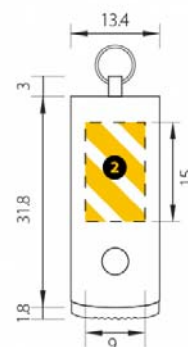

Nano

Desde 1 GB hasta 16 GB

100
unidad

El pedido mínimo

FC CE RoHS FCC, CE, RoHS compliant

Descripción general

Dimensiones

13x36x7 mm

Dimensiones	13x36x7 mm
Peso	3 gr
Área de marcado	Frontal (1): 9.0x24.0 mm, Reverso (2): 9.0x15.0 mm
Capacidades	1 GB, 4 GB, 8 GB, 16 GB
Interfaz	USB 2.0
S.O. compatibles	Windows 98SE/ME/2000/XP/Vista, a partir de Linux 2.4.X y MacOS 9.X. Para Windows 98 (1ª ed.) es necesario instalar la controladora apropiada, que se puede encontrar en el área de descarga o bien pidiendo el accesorio CD driver.
Memoria de alta calidad	

Logo de impresión

Métodos de impresión disponibles

Serigrafía

Grabado iónico

Grabado láser

Impresión de áreas

Nano

Desde 1 GB hasta 16 GB