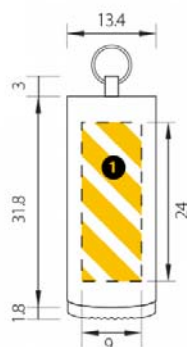

Dimensiones	13x36x7 mm
Peso	3 gr
Área de marcado	Frontal (1): 9.0x24.0 mm, Reverso (2): 9.0x15.0 mm
Capacidades	1 GB, 4 GB, 8 GB, 16 GB
Interfaz	USB 2.0
S.O. compatibles	Windows 98SE/ME/2000/XP/Vista, a partir de Linux 2.4.X y MacOS 9.X. Para Windows 98 (1ª ed.) es necesario instalar la controladora apropiada, que se puede encontrar en el área de descarga o bien pidiendo el accesorio CD driver.
Memoria de alta calidad	

Logo de impresión

Métodos de impresión disponibles

Serigrafía

Grabado iónico

Grabado láser

Impresión de áreas

Nano

Desde 1 GB hasta 16 GB