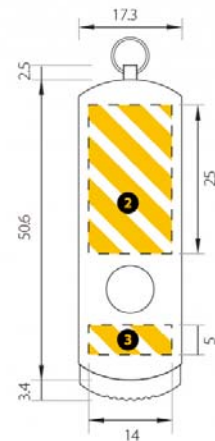

Twister

Desde 64 MB hasta 8 GB

100
unidad

El pedido mínimo

FC CE RoHS FCC, CE, RoHS compliant

Descripción general

Dimensiones

8x56x17 mm

Dimensiones	8x56x17 mm
Peso	12 gr
Área de marcado	Frontal (1): 42.0x14.0 mm, Reverso (2): 25.0x14.0 mm, Reverso (3): 5.0x14.0 mm
Capacidades	64 MB, 128 MB, 256 MB, 512 MB, 1 GB, 2 GB, 4 GB, 8 GB
Interfaz	USB 2.0
S.O. compatibles	Windows 98SE/ME/2000/XP/Vista, a partir de Linux 2.4.X y MacOS 9.X. Para Windows 98 (1ª ed.) es necesario instalar la controladora apropiada, que se puede encontrar en el área de descarga o bien pidiendo el accesorio CD driver.

Twister

Desde 64 MB hasta 8 GB

Envasado

Accesorios

Llaveros: Marble

Llaveros: Ring

Llaveros: Mobile

Cadenas: Chain