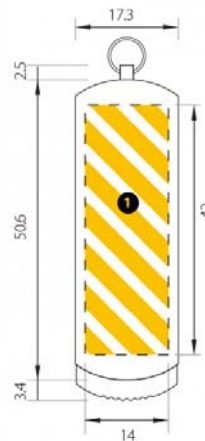

Dimensiones	8x56x17 mm
Peso	12 gr
Área de marcado	Frontal (1): 42.0x14.0 mm, Reverso (2): 25.0x14.0 mm, Reverso (3): 5.0x14.0 mm
Capacidades	64 MB, 128 MB, 256 MB, 512 MB, 1 GB, 2 GB, 4 GB, 8 GB
Interfaz	USB 2.0
S.O. compatibles	Windows 98SE/ME/2000/XP/Vista, a partir de Linux 2.4.X y MacOS 9.X. Para Windows 98 (1ª ed.) es necesario instalar la controladora apropiada, que se puede encontrar en el área de descarga o bien pidiendo el accesorio CD driver.

Twister

Desde 64 MB hasta 8 GB

Envasado

Accesorios

Llaveros: Marble

Llaveros: Ring

Llaveros: Mobile

Cadenas: Chain