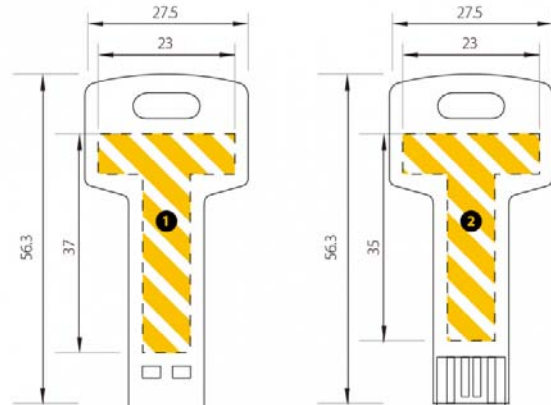

Olimpus USB Key

Desde 1 GB hasta 16 GB

100
unidad

El pedido mínimo

FC CE RoHS FCC, CE, RoHS compliant

Descripción general

Dimensiones

27x56x3 mm

Verde Esmeralda

Marrón

(* El color, los accesorios, la capacidad, el número de unidades... pueden modificar el tiempo de entrega o el pedido mínimo.

Características detalladas

Descripción física

Dimensiones	27x56x3 mm
Peso	11 gr
Área de marcado	
Capacidades	1 GB, 2 GB, 4 GB, 8 GB, 16 GB
Interfaz	USB 2.0
S.O. compatibles	Windows 98SE/ME/2000/XP/Vista, a partir de Linux 2.4.X y MacOS 9.X. Para Windows 98 (1ª ed.) es necesario instalar la controladora apropiada, que se puede encontrar en el área de descarga o bien pidiendo el accesorio CD driver.
Memoria de alta calidad	

Logo de impresión

Métodos de impresión disponibles

Serigrafía

Grabado iónico

Impresión de áreas

Olimpus USB Key

Desde 1 GB hasta 16 GB

Envasado