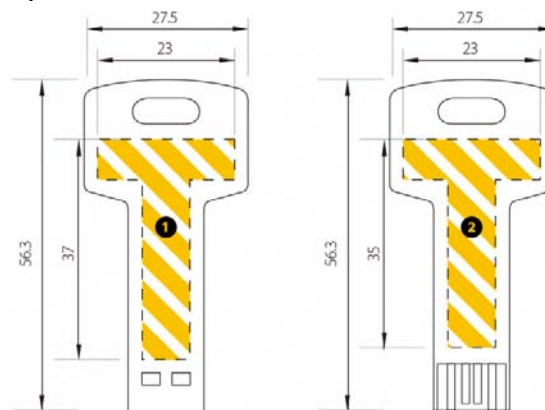

Olimpus Priority

Desde 1 GB hasta 2 GB

50
unidad

El pedido mínimo

FC CE RoHS FCC, CE, RoHS compliant

Descripción general

Dimensiones

27x56x3 mm

Peso

11 gr

Grabado zona

Frontal (1): 23.0x37.0 mm
Reverso (2): 23.0x35.0 mm

Colores disponibles

Plata

(* El color, los accesorios, la capacidad, el número de unidades... pueden modificar el tiempo de entrega o el pedido mínimo.

Características detalladas

Descripción física

Dimensiones	27x56x3 mm
Peso	11 gr
Área de marcado	Frontal (1): 23.0x37.0 mm, Reverso (2): 23.0x35.0 mm
Capacidades	1 GB, 2 GB
Interfaz	USB 2.0
S.O. compatibles	Windows 98SE/ME/2000/XP/Vista, a partir de Linux 2.4.X y MacOS 9.X. Para Windows 98 (1ª ed.) es necesario instalar la controladora apropiada, que se puede encontrar en el área de descarga o bien pidiendo el accesorio CD driver.
Memoria de alta calidad	

Logo de impresión

Métodos de impresión disponibles

Grabado láser

Impresión de áreas

Olimpus Priority

Desde 1 GB hasta 2 GB

   FCC, CE, RoHS compliant

Envasado