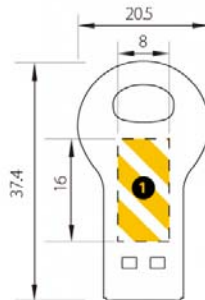

Impresión de áreas