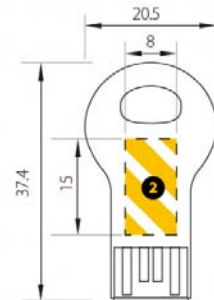

Impresión de áreas