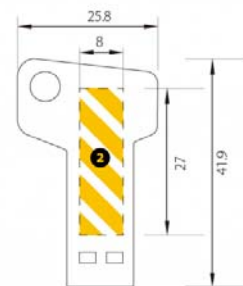

Dimensiones	26x41x2 mm
Peso	9 gr
Área de marcado	Frontal (1): 13.0x8.0 mm, Frontal (2): 9.0x15.0 mm, Reverso (3): 13.0x8.0 mm, Reverso (4): 9.0x15.0 mm
Capacidades	1 GB, 2 GB, 4 GB, 8 GB, 16 GB
Interfaz	USB 2.0
S.O. compatibles	Windows 98SE/ME/2000/XP/Vista, a partir de Linux 2.4.X y MacOS 9.X. Para Windows 98 (1ª ed.) es necesario instalar la controladora apropiada, que se puede encontrar en el área de descarga o bien pidiendo el accesorio CD driver.
Memoria de alta calidad	

Logo de impresión

Métodos de impresión disponibles

Serigrafía

Grabado iónico

Grabado láser

Impresión de áreas

Mail USB Key

Desde 1 GB hasta 16 GB