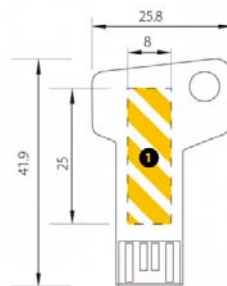

Dimensiones	26x41x2 mm
Peso	9 gr
Área de marcado	Frontal (1): 13.0x8.0 mm, Frontal (2): 9.0x15.0 mm, Reverso (3): 13.0x8.0 mm, Reverso (4): 9.0x15.0 mm
Capacidades	1 GB, 2 GB, 4 GB, 8 GB, 16 GB
Interfaz	USB 2.0
S.O. compatibles	Windows 98SE/ME/2000/XP/Vista, a partir de Linux 2.4.X y MacOS 9.X. Para Windows 98 (1ª ed.) es necesario instalar la controladora apropiada, que se puede encontrar en el área de descarga o bien pidiendo el accesorio CD driver.
Memoria de alta calidad	

Logo de impresión

Métodos de impresión disponibles

Serigrafía

Grabado iónico

Grabado láser

Impresión de áreas

Mail USB Key

Desde 1 GB hasta 16 GB