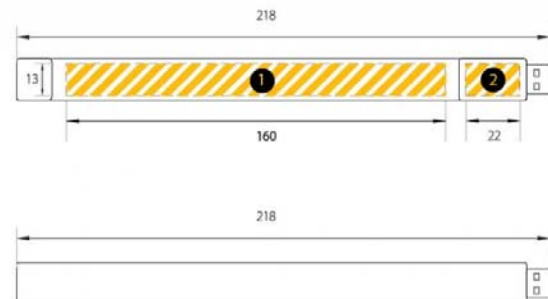

Leash

Desde 128 MB hasta 16 GB

Descripción general

Dimensiones

17x218x8mm

Peso

20 gr

Grabado zona

Frontal (1): 13.0x158.0 mm
Frontal (2): 13.0x22.0 mm

Colores disponibles

Rojo Vulcano

Azul Oceano

Verde Irlanda

Negro Azabache

Amarillo Sunset

(* El color, los accesorios, la capacidad, el número de unidades... pueden modificar el tiempo de entrega o el pedido mínimo.

Características detalladas

Descripción física

Dimensiones	17x218x8 mm
Peso	20 gr
Área de marcado	Frontal (1): 13.0x158.0 mm, Frontal (2): 13.0x22.0 mm
Capacidades	128 MB, 256 MB, 512 MB, 1 GB, 2GB, 4 GB, 8 GB, 16 GB.
Interfaz	USB 2.0
S.O. compatibles	Windows 98SE/ME/2000/XP/Vista, a partir de Linux 2.4.X y MacOS 9.X. Para Windows 98 (1ª ed.) es necesario instalar la controladora apropiada, que se puede encontrar en el área de descarga o bien pidiendo el accesorio CD driver.
Memoria de alta calidad	

Logo de impresión

Métodos de impresión disponibles

Serigrafía

Impresión de áreas

Leash

Desde 512 MB hasta 16 GB

Envasado

Bolsa Soft