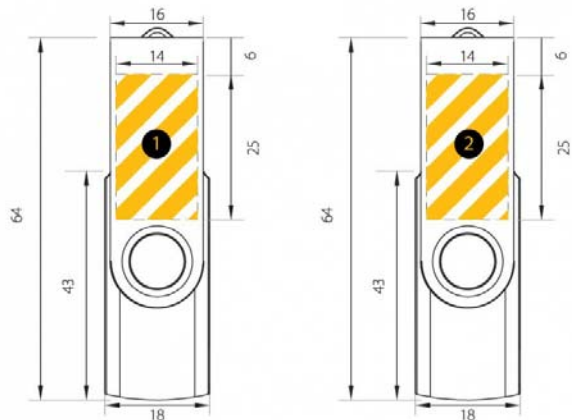

Descripción física

Dimensiones	18x64x10 mm
Peso	16 gr
Área de marcado	Frontal (1): 14.0x25.0 mm, Reverso (2): 14.0x25.0 mm
Capacidades	128 MB, 256 MB, 512 MB, 1 GB, 2 GB, 4 GB, 8 GB, 16 GB
Interfaz	USB 2.0
S.O. compatibles	Windows 98SE/ME/2000/XP/Vista, a partir de Linux 2.4.X y MacOS 9.X. Para Windows 98 (1ª ed.) es necesario instalar la controladora apropiada, que se puede encontrar en el área de descarga o bien pidiendo el accesorio CD driver.
Memoria de alta calidad	

Logo de impresión

Métodos de impresión disponibles

Serigrafía

Grabado láser

Impresión de áreas

Jazz

Desde 128 MB hasta 16 GB

FC CE RoHS FCC, CE, RoHS compliant