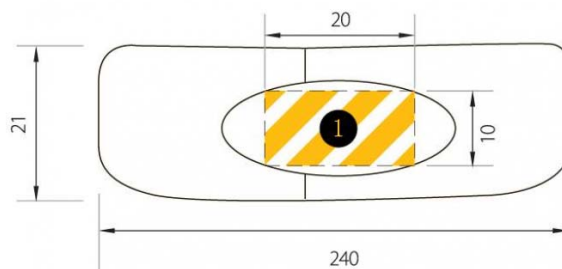

Snake

Desde 512 MB hasta 16 GB

100
unidad

El pedido mínimo

FC CE RoHS FCC, CE, RoHS compliant

Descripción general

Dimensiones

21x240x9 mm

Peso

24 gr

Grabado zona

Cierre (1): 20.0x10.0 mm

Colores disponibles

Negro Azabache

(*) El color, los accesorios, la capacidad, el número de unidades... pueden modificar el tiempo de entrega o el pedido mínimo.

Características detalladas

Descripción física

Dimensiones	21x240x9 mm
Peso	24 gr
Área de marcado	Cierre (1): 20.0x10.0 mm
Capacidades	512 MB, 1 GB, 2 GB, 4 GB, 8 GB, 16 GB
Interfaz	USB 2.0
S.O. compatibles	Windows 98SE/ME/2000/XP/Vista, a partir de Linux 2.4.X y MacOS 9.X. Para Windows 98 (1ª ed.) es necesario instalar la controladora apropiada, que se puede encontrar en el área de descarga o bien pidiendo el accesorio CD driver.
Memoria de alta calidad	

Logo de impresión

Métodos de impresión disponibles

Serigrafía

Impresión de áreas

Snake

Desde 512 MB hasta 16 GB

Envasado

Blister Snake