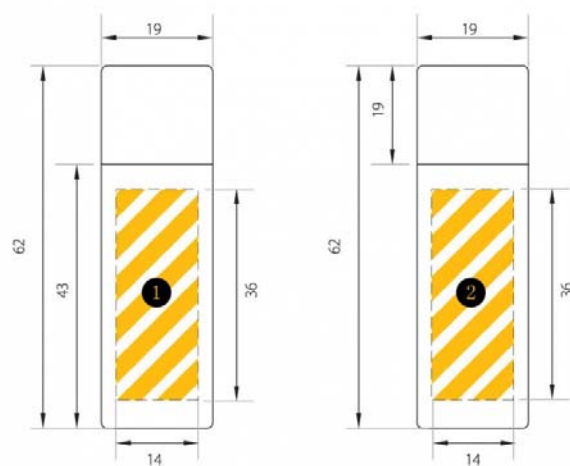

Impresión de áreas