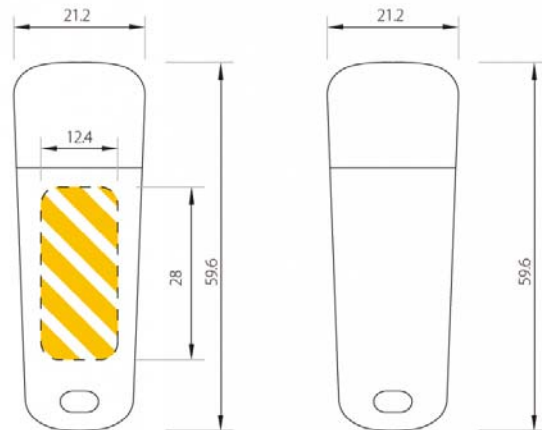

Gummie

Desde 1 GB hasta 16 GB

100
unidad

El pedido mínimo

FC CE RoHS FCC, CE, RoHS compliant

Descripción general

Dimensiones

59x21x9 mm

Peso

12 gr

Grabado zona

Frontal (1): 12.5x28.0 mm

Colores disponibles

Personalizado

(* El color, los accesorios, la capacidad, el número de unidades... pueden modificar el tiempo de entrega o el pedido mínimo.

Características detalladas

Descripción física

Dimensiones	59x21x9 mm
Peso	12 gr
Área de marcado	Frontal (1): 12.5x28.0 mm
Capacidades	1 GB, 2 GB, 4 GB, 8 GB, 16 GB
Interfaz	USB 2.0
S.O. compatibles	Windows 98SE/ME/2000/XP/Vista, a partir de Linux 2.4.X y MacOS 9.X. Para Windows 98 (1ª ed.) es necesario instalar la controladora apropiada, que se puede encontrar en el área de descarga o bien pidiendo el accesorio CD driver.
Memoria de alta calidad	

Logo de impresión

Métodos de impresión disponibles

Gota de Resina

Impresión de áreas

Gummie

Desde 1 GB hasta 16 GB

FC CE RoHS FCC, CE, RoHS compliant

Envasado