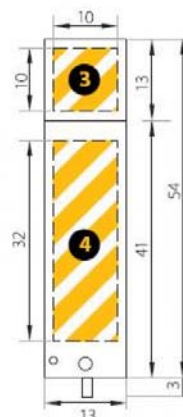

Impresión de áreas