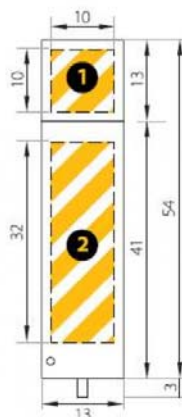

Impresión de áreas