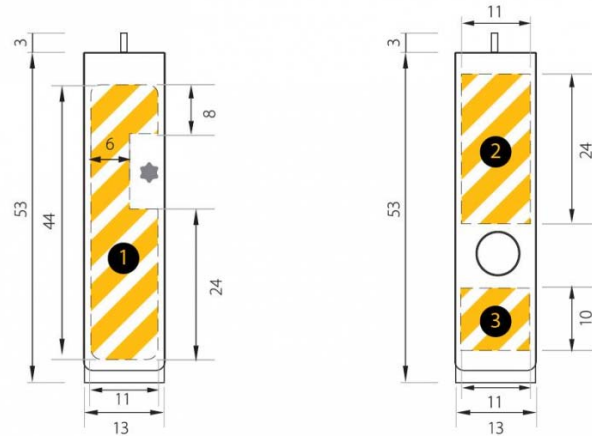

Trip

Desde 512 MB hasta 8 GB

100
unidad

El pedido mínimo

FC CE RoHS FCC, CE, RoHS compliant

Descripción general

Dimensiones

13x56x8 mm

Peso

16 gr

Grabado zona

Frontal (1): 44.0x11.0 mm
Parte inferior reverso (3):
10.0x11.0 mm
Parte superior reverso (2):
24.0x11.0 mm

Colores disponibles

Plata

(* El color, los accesorios, la capacidad, el número de unidades... pueden modificar el tiempo de entrega o el pedido mínimo.

Características detalladas

Descripción física

Dimensiones	13x56x8 mm
Peso	16 gr
Área de marcado	Frontal (1): 44.0x11.0 mm, Parte inferior reverso (3): 10.0x11.0 mm, Parte superior reverso (2): 24.0x11.0 mm
Capacidades	512 MB, 1 GB, 2 GB, 4 GB, 8 GB
Interfaz	USB 2.0
S.O. compatibles	Windows 98SE/ME/2000/XP/Vista, a partir de Linux 2.4.X y MacOS 9.X. Para Windows 98 (1ª ed.) es necesario instalar la controladora apropiada, que se puede encontrar en el área de descarga o bien pidiendo el accesorio CD driver.
Memoria de alta calidad	

Logo de impresión

Métodos de impresión disponibles

Serigrafía

Grabado láser

Impresión de áreas

Trip

Desde 512 MB hasta 8 GB

FC CE RoHS FCC, CE, RoHS compliant