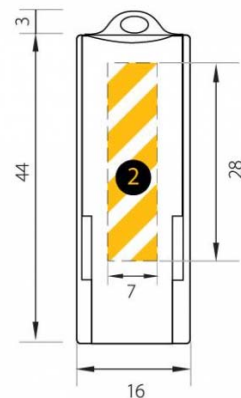

### Descripción general

Dimensiones

16x47x3 mm

Peso

15 gr

Grabado zona

#### Descripción física

Dimensiones	16x47x3 mm
Peso	15 gr
Área de marcado	
Capacidades	512 MB, 1 GB, 2 GB, 4 GB, 8 GB, 16 GB
Interfaz	USB 2.0
S.O. compatibles	Windows 98SE/ME/2000/XP/Vista, a partir de Linux 2.4.X y MacOS 9.X. Para Windows 98 (1ª ed.) es necesario instalar la controladora apropiada, que se puede encontrar en el área de descarga o bien pidiendo el accesorio CD driver.
Memoria de alta calidad	

#### Impresión de áreas