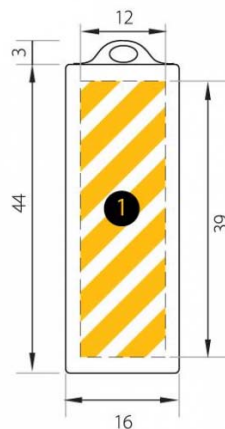

### Descripción general

Dimensiones

16x47x3 mm

Peso

15 gr

Grabado zona

#### Descripción física

Dimensiones	16x47x3 mm
Peso	15 gr
Área de marcado	
Capacidades	512 MB, 1 GB, 2 GB, 4 GB, 8 GB, 16 GB
Interfaz	USB 2.0
S.O. compatibles	Windows 98SE/ME/2000/XP/Vista, a partir de Linux 2.4.X y MacOS 9.X. Para Windows 98 (1ª ed.) es necesario instalar la controladora apropiada, que se puede encontrar en el área de descarga o bien pidiendo el accesorio CD driver.
Memoria de alta calidad	

#### Métodos de impresión disponibles

Serigrafía

Cuatricomía

#### Impresión de áreas