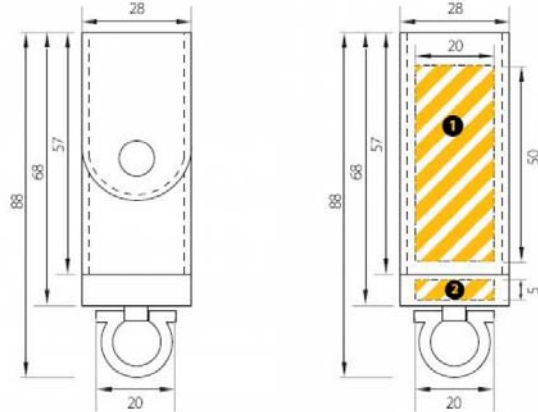

Rich

Desde 128 MB hasta 8 GB

100
unidad

El pedido mínimo

FC CE RoHS FCC, CE, RoHS compliant

Descripción general

Dimensiones

28x15x88 mm

Peso

20 gr

Grabado zona

Cuero (1): 20.0x50.0 mm
Llavero (2): 20.0x5.0 mm

Colores disponibles

Negro

Piel marrón

(*) El color, los accesorios, la capacidad, el número de unidades... pueden modificar el tiempo de entrega o el pedido mínimo.

Características detalladas

Descripción física

Dimensiones	28x15x88 mm
Peso	20 gr
Área de marcado	Cuero (1): 20.0x50.0 mm, Llavero (2): 20.0x5.0 mm
Capacidades	128 MB, 256 MB, 512 MB, 1 GB, 2 GB, 4 GB, 8 GB
Interfaz	USB 2.0
S.O. compatibles	Windows 98SE/ME/2000/XP/Vista, a partir de Linux 2.4.X y MacOS 9.X. Para Windows 98 (1ª ed.) es necesario instalar la controladora apropiada, que se puede encontrar en el área de descarga o bien pidiendo el accesorio CD driver.
Memoria de alta calidad	

Logo de impresión

Métodos de impresión disponibles

Grabado láser

Impresión de áreas

Rich

Desde 128 MB hasta 8 GB

FC CE RoHS FCC, CE, RoHS compliant

Envasado