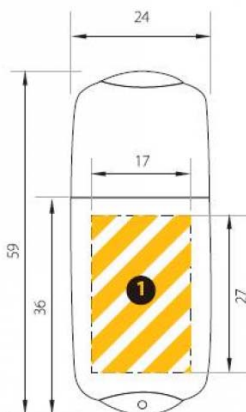

Strong

Desde 512 MB hasta 8 GB

100
unidad

El pedido mínimo

FC CE RoHS FCC, CE, RoHS compliant

Descripción general

Dimensiones

24x59x9 mm

Peso

38 gr

Grabado zona

Reverso frontal (2): 17.0x27.0 mm
Cuerpo frontal (1): 17.0x27.0 mm

Colores disponibles

Plata

(* El color, los accesorios, la capacidad, el número de unidades... pueden modificar el tiempo de entrega o el pedido mínimo.

Características detalladas

Descripción física

Dimensiones	24x59x9 mm
Peso	38 gr
Área de marcado	Reverso frontal (2): 17.0x27.0 mm, Cuerpo frontal (1): 17.0x27.0 mm
Capacidades	512 MB, 1 GB, 2 GB, 4 GB, 8 GB
Interfaz	USB 2.0
S.O. compatibles	Windows 98SE/ME/2000/XP/Vista, a partir de Linux 2.4.X y MacOS 9.X. Para Windows 98 (1ª ed.) es necesario instalar la controladora apropiada, que se puede encontrar en el área de descarga o bien pidiendo el accesorio CD driver.
Memoria de alta calidad	

Logo de impresión

Métodos de impresión disponibles

Serigrafía

Grabado láser

Impresión de áreas

Strong

Desde 512 MB hasta 8 GB

FC CE RoHS FCC, CE, RoHS compliant