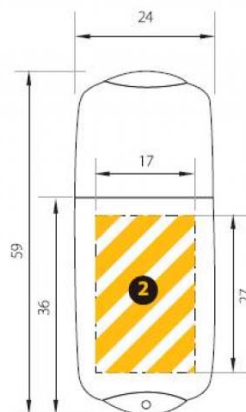

Strong

Desde 512 MB hasta 8 GB

100
unidad

El pedido mínimo

FC CE RoHS FCC, CE, RoHS compliant

Descripción general

Dimensiones

24x59x9 mm

Peso

38 gr

Grabado zona

Reverso frontal (2): 17.0x27.0 mm
Cuerpo frontal (1): 17.0x27.0 mm

Colores disponibles

Plata

(* El color, los accesorios, la capacidad, el número de unidades... pueden modificar el tiempo de entrega o el pedido mínimo.

Características detalladas

Descripción física

Dimensiones	24x59x9 mm
Peso	38 gr
Área de marcado	Reverso frontal (2): 17.0x27.0 mm, Cuerpo frontal (1): 17.0x27.0 mm
Capacidades	512 MB, 1 GB, 2 GB, 4 GB, 8 GB
Interfaz	USB 2.0
S.O. compatibles	Windows 98SE/ME/2000/XP/Vista, a partir de Linux 2.4.X y MacOS 9.X. Para Windows 98 (1ª ed.) es necesario instalar la controladora apropiada, que se puede encontrar en el área de descarga o bien pidiendo el accesorio CD driver.
Memoria de alta calidad	

Logo de impresión

Métodos de impresión disponibles

Serigrafía

Grabado láser

Impresión de áreas

Strong

Desde 512 MB hasta 8 GB

FC CE RoHS FCC, CE, RoHS compliant