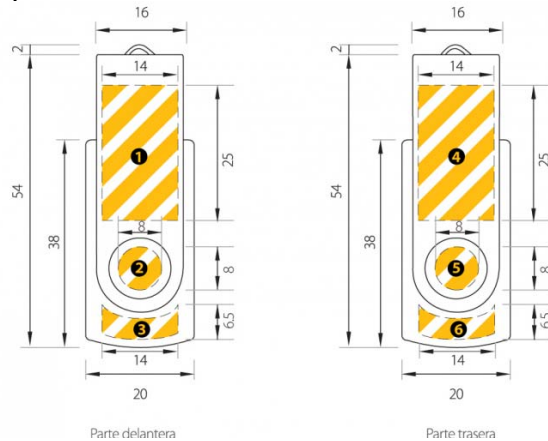

Swing

Desde 64 MB hasta 16 GB

50
unidad

El pedido mínimo

FC CE RoHS FCC, CE, RoHS compliant

Descripción general

Dimensiones

20x56x10 mm

Peso

14 gr

Grabado zona

Frontal (1): 25.0x14.0 mm
Frontal (2): 8.0x8.0 mm
Frontal (3): 14.0x6.5 mm
Reverso (4): 25.0x14.0 mm
Reverso (5): 8.0x8.0 mm
Reverso (6): 14.0x6.5 mm

Colores disponibles

Personalizado

(*) El color, los accesorios, la capacidad, el número de unidades... pueden modificar el tiempo de entrega o el pedido mínimo.

Características detalladas

Descripción física

Dimensiones	20x56x10 mm
Peso	14 gr
Área de marcado	Frontal (1): 25.0x14.0 mm, Frontal (2): 8.0x8.0 mm, Frontal (3): 14.0x6.5 mm, Reverso (4): 25.0x14.0 mm, Reverso (5): 8.0x8.0, Reverso (6): 14.0x6.5 mm.
Capacidades	64 MB, 128 MB, 256 MB, 512 MB, 1 GB, 2 GB, 4 GB, 8 GB, 16 GB
Interfaz	USB 2.0
S.O. compatibles	Windows 98SE/ME/2000/XP/Vista, a partir de Linux 2.4.X y MacOS 9.X. Para Windows 98 (1ª ed.) es necesario instalar la controladora apropiada, que se puede encontrar en el área de descarga o bien pidiendo el accesorio CD driver.
Memoria de alta calidad	

Logo de impresión

Métodos de impresión disponibles

Serigrafía

Grabado láser

Grabado iónico

Impresión de áreas

Swing

Desde 64 MB hasta 16 GB