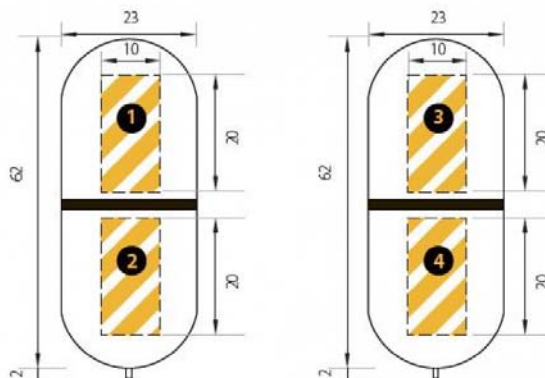

Impresión de áreas