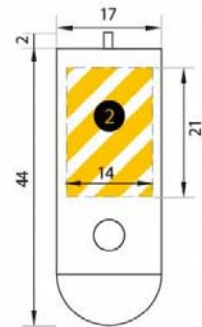

Lock

Desde 512 MB hasta 8 GB

100
unidad

El pedido mínimo

FC CE RoHS FCC, CE, RoHS compliant

Descripción general

Dimensiones

17x46x8 mm

Peso

20 gr

Grabado zona

Frontal (1): 14.0x21.0mm

Trasera (2): 14.0x21.0 mm

Colores disponibles

Plata

(*) El color, los accesorios, la capacidad, el número de unidades... pueden modificar el tiempo de entrega o el pedido mínimo.

Características detalladas

Descripción física

Dimensiones	17x46x8 mm
Peso	20 gr
Área de marcado	Frontal (1): 14.0x21.0 mm, Trasera (2): 14.0x21.0 mm
Capacidades	512 MB, 1 GB, 2 GB, 4 GB, 8 GB
Interfaz	USB 2.0
S.O. compatibles	Windows 98SE/ME/2000/XP/Vista, a partir de Linux 2.4.X y MacOS 9.X. Para Windows 98 (1ª ed.) es necesario instalar la controladora apropiada, que se puede encontrar en el área de descarga o bien pidiendo el accesorio CD driver.
Memoria de alta calidad	

Logo de impresión

Métodos de impresión disponibles

Impresión de áreas