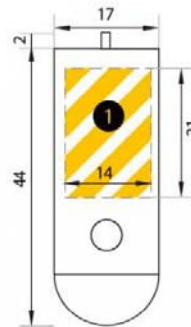

Lock

Desde 512 MB hasta 8 GB

100
unidad

El pedido mínimo

FC CE RoHS FCC, CE, RoHS compliant

Descripción general

Dimensiones

17x46x8 mm

Peso

20 gr

Grabado zona

Frontal (1): 14.0x21.0mm

Trasera (2): 14.0x21.0 mm

Colores disponibles

Plata

(*) El color, los accesorios, la capacidad, el número de unidades... pueden modificar el tiempo de entrega o el pedido mínimo.

Características detalladas

Descripción física

Dimensiones	17x46x8 mm
Peso	20 gr
Área de marcado	Frontal (1): 14.0x21.0 mm, Trasera (2): 14.0x21.0 mm
Capacidades	512 MB, 1 GB, 2 GB, 4 GB, 8 GB
Interfaz	USB 2.0
S.O. compatibles	Windows 98SE/ME/2000/XP/Vista, a partir de Linux 2.4.X y MacOS 9.X. Para Windows 98 (1ª ed.) es necesario instalar la controladora apropiada, que se puede encontrar en el área de descarga o bien pidiendo el accesorio CD driver.
Memoria de alta calidad	

Logo de impresión

Métodos de impresión disponibles

Impresión de áreas