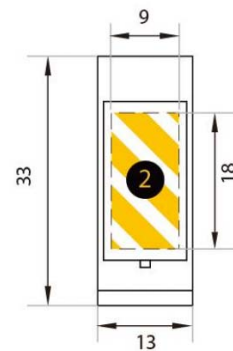

Slide

Desde 1 GB hasta 16 GB

100
unidad

El pedido mínimo

FC CE RoHS FCC, CE, RoHS compliant

Descripción general

Dimensiones

33x12x6 mm

Peso

8 gr

Grabado zona

Frontal (1): 8.0x25.0 mm
Reverso (2): 8.0x18.0 mm

Colores disponibles

Azul Speed

Rosa Metálico

Verde Lacerta

Negro Grafito

(* El color, los accesorios, la capacidad, el número de unidades... pueden modificar el tiempo de entrega o el pedido mínimo.

Características detalladas

Descripción física

Dimensiones	33x12x6 mm
Peso	8 gr
Área de marcado	Frontal (1): 8.0x25.0 mm, Reverso (2): 8.0x18.0 mm
Capacidades	1 GB, 2 GB, 4 GB, 8 GB, 16 GB
Interfaz	USB 2.0
S.O. compatibles	Windows 98SE/ME/2000/XP/Vista, a partir de Linux 2.4.X y MacOS 9.X. Para Windows 98 (1ª ed.) es necesario instalar la controladora apropiada, que se puede encontrar en el área de descarga o bien pidiendo el accesorio CD driver.
Memoria de alta calidad	

Logo de impresión

Métodos de impresión disponibles

Serigrafía

Grabado láser

Impresión de áreas

Slide

Desde 1 GB hasta 16 GB

FC CE RoHS FCC, CE, RoHS compliant