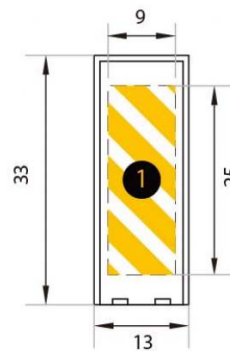

Slide

Desde 1 GB hasta 16 GB

100
unidad

El pedido mínimo

FC CE RoHS FCC, CE, RoHS compliant

Descripción general

Dimensiones

33x12x6 mm

Peso

8 gr

Grabado zona

Frontal (1): 8.0x25.0 mm
Reverso (2): 8.0x18.0 mm

Colores disponibles

Azul Speed

Rosa Metálico

Verde Lacerta

Negro Grafito

(* El color, los accesorios, la capacidad, el número de unidades... pueden modificar el tiempo de entrega o el pedido mínimo.

Características detalladas

Descripción física

Dimensiones	33x12x6 mm
Peso	8 gr
Área de marcado	Frontal (1): 8.0x25.0 mm, Reverso (2): 8.0x18.0 mm
Capacidades	1 GB, 2 GB, 4 GB, 8 GB, 16 GB
Interfaz	USB 2.0
S.O. compatibles	Windows 98SE/ME/2000/XP/Vista, a partir de Linux 2.4.X y MacOS 9.X. Para Windows 98 (1ª ed.) es necesario instalar la controladora apropiada, que se puede encontrar en el área de descarga o bien pidiendo el accesorio CD driver.
Memoria de alta calidad	

Logo de impresión

Métodos de impresión disponibles

Serigrafía

Grabado láser

Impresión de áreas

Slide

Desde 1 GB hasta 16 GB

FC CE RoHS FCC, CE, RoHS compliant