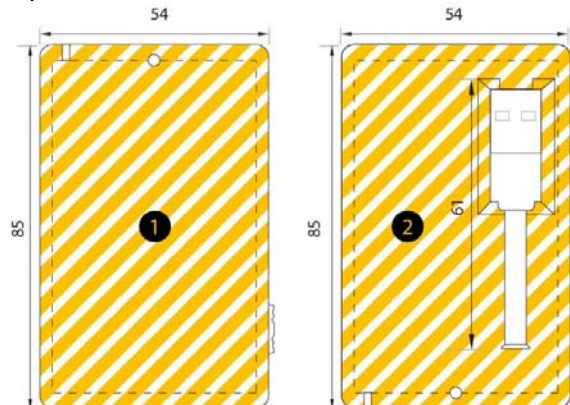

Imago

Desde 512 MB hasta 16 GB

100
unidad

El pedido mínimo

FC CE RoHS FCC, CE, RoHS compliant

Descripción general

Dimensiones

55x86x5 mm

Peso

16 gr

Grabado zona

Colores disponibles

Blanco

(* El color, los accesorios, la capacidad, el número de unidades... pueden modificar el tiempo de entrega o el pedido mínimo.

Características detalladas

Descripción física

Dimensiones	55x86x5 mm
Peso	16 gr
Área de marcado	
Capacidades	512 MB, 1 GB, 4 GB, 8 GB, 16 GB
Interfaz	USB 2.0
S.O. compatibles	Windows 98SE/ME/2000/XP/Vista, a partir de Linux 2.4.X y MacOS 9.X. Para Windows 98 (1ª ed.) es necesario instalar la controladora apropiada, que se puede encontrar en el área de descarga o bien pidiendo el accesorio CD driver.
Memoria de alta calidad	

Logo de impresión

Métodos de impresión disponibles

Cuatricomía

Impresión de áreas

Imago

Desde 512 MB hasta 16 GB

Envasado

Accesorios