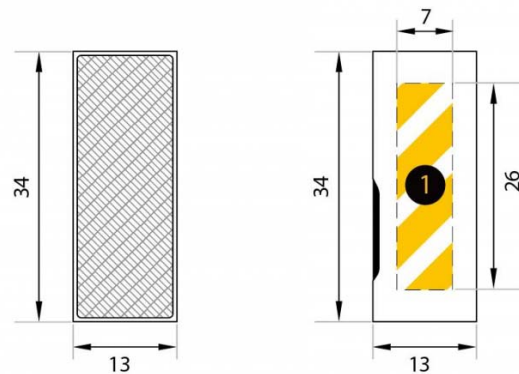

13x24x4 mm

Peso

7 gr

Grabado zona

Trasera: 7.0x26.0 mm

Colores disponibles

Plata

(*) El color, los accesorios, la capacidad, el número de unidades... pueden modificar el tiempo de entrega o el pedido mínimo.

Características detalladas

Descripción física

Dimensiones	13x24x4 mm
Peso	7 gr
Área de marcado	Trasera: 7.0x26.0 mm
Capacidades	1 GB, 2 GB, 4 GB, 8 GB
Interfaz	USB 2.0
S.O. compatibles	Windows 98SE/ME/2000/XP/Vista, a partir de Linux 2.4.X y MacOS 9.X. Para Windows 98 (1ª ed.) es necesario instalar la controladora apropiada, que se puede encontrar en el área de descarga o bien pidiendo el accesorio CD driver.
Memoria de alta calidad	

Logo de impresión

Métodos de impresión disponibles

Grabado láser

Impresión de áreas

Silver

Desde 1 GB hasta 8 GB

FC CE RoHS FCC, CE, RoHS compliant

Envasado