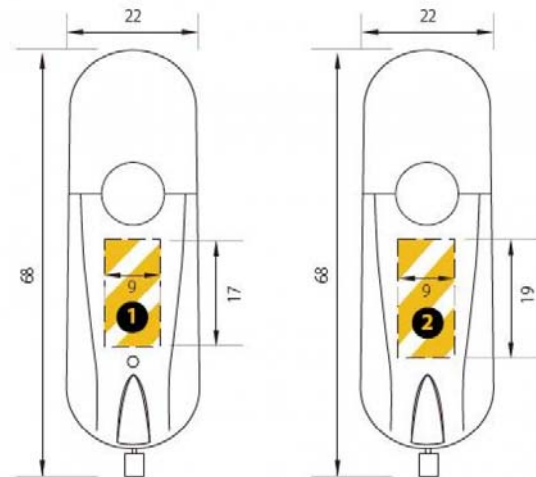

Royal

Desde 512 MB hasta 16 GB

100
unidad

El pedido mínimo

FC CE RoHS FCC, CE, RoHS compliant

Descripción general

Dimensiones

22x68x12 mm

Peso

10 gr

Grabado zona

Cuerpo frontal (1): 9.0x17.0 mm
Cuerpo reverso (2): 9.0x19.0 mm

Colores disponibles

Negro Carbón

Azul Nayara

(*) El color, los accesorios, la capacidad, el número de unidades... pueden modificar el tiempo de entrega o el pedido mínimo.

Características detalladas

Descripción física

Dimensiones	22x68x12 mm
Peso	10 gr
Área de marcado	Cuerpo frontal (1): 9.0x17.0 mm, Cuerpo reverso (2): 9.0x19.0 mm
Capacidades	512 MB, 1 GB, 2 GB, 4 GB, 8 GB, 16 GB
Interfaz	USB 2.0
S.O. compatibles	Windows 98SE/ME/2000/XP/Vista, a partir de Linux 2.4.X y MacOS 9.X. Para Windows 98 (1ª ed.) es necesario instalar la controladora apropiada, que se puede encontrar en el área de descarga o bien pidiendo el accesorio CD driver.
Memoria de alta calidad	

Logo de impresión

Métodos de impresión disponibles

Serigrafía

Impresión de áreas

Royal

Desde 512 MB hasta 16 GB

FC CE RoHS FCC, CE, RoHS compliant

Envasado