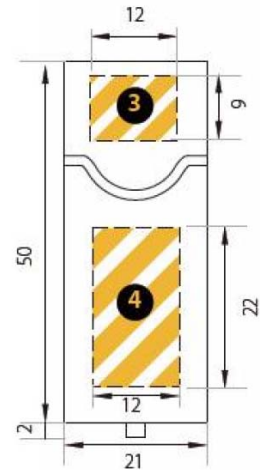

Senator

Desde 512 MB hasta 8 GB

100
unidad

El pedido mínimo

FC CE RoHS FCC, CE, RoHS compliant

Descripción general

Dimensiones

20x52x8 mm

Peso

17 gr

Grabado zona

Cuerpo Frontal (2): 12.0x22.0 mm
Cuerpo Reverso (4): 12.0x22.0 mm
Tapa Reverso (3): 12.0x9.0 mm
Tapa frontal (1): 12.0x9.0 mm

Colores disponibles

Plata

(* El color, los accesorios, la capacidad, el número de unidades... pueden modificar el tiempo de entrega o el pedido mínimo.

Características detalladas

Descripción física

Dimensiones	20x52x8 mm
Peso	17 gr
Área de marcado	Cuerpo Frontal (2): 12.0x22.0 mm, Cuerpo Reverso (4): 12.0x22.0 mm, Tapa Reverso (3): 12.0x9.0 mm, Tapa frontal (1): 12.0x9.0 mm
Capacidades	512 MB, 1 GB, 2 GB, 4 GB, 8 GB
Interfaz	USB 2.0
S.O. compatibles	Windows 98SE/ME/2000/XP/Vista, a partir de Linux 2.4.X y MacOS 9.X. Para Windows 98 (1ª ed.) es necesario instalar la controladora apropiada, que se puede encontrar en el área de descarga o bien pidiendo el accesorio CD driver.
Memoria de alta calidad	

Logo de impresión

Métodos de impresión disponibles

Serigrafía

Grabado láser

Impresión de áreas

Senator

Desde 512 MB hasta 8 GB

FC CE RoHS FCC, CE, RoHS compliant