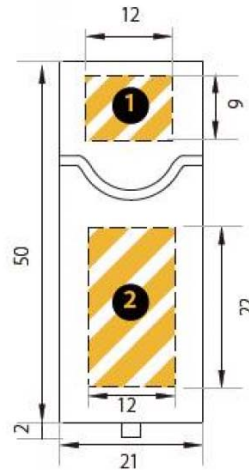

Senator

Desde 512 MB hasta 8 GB

100
unidad

El pedido mínimo

FC CE RoHS FCC, CE, RoHS compliant

Descripción general

Dimensiones

20x52x8 mm

Peso

17 gr

Grabado zona

Cuerpo Frontal (2): 12.0x22.0 mm
Cuerpo Reverso (4): 12.0x22.0 mm
Tapa Reverso (3): 12.0x9.0 mm
Tapa frontal (1): 12.0x9.0 mm

Colores disponibles

Plata

(* El color, los accesorios, la capacidad, el número de unidades... pueden modificar el tiempo de entrega o el pedido mínimo.

Características detalladas

Descripción física

Dimensiones	20x52x8 mm
Peso	17 gr
Área de marcado	Cuerpo Frontal (2): 12.0x22.0 mm, Cuerpo Reverso (4): 12.0x22.0 mm, Tapa Reverso (3): 12.0x9.0 mm, Tapa frontal (1): 12.0x9.0 mm
Capacidades	512 MB, 1 GB, 2 GB, 4 GB, 8 GB
Interfaz	USB 2.0
S.O. compatibles	Windows 98SE/ME/2000/XP/Vista, a partir de Linux 2.4.X y MacOS 9.X. Para Windows 98 (1ª ed.) es necesario instalar la controladora apropiada, que se puede encontrar en el área de descarga o bien pidiendo el accesorio CD driver.
Memoria de alta calidad	

Logo de impresión

Métodos de impresión disponibles

Serigrafía

Grabado láser

Impresión de áreas

Senator

Desde 512 MB hasta 8 GB

FC CE RoHS FCC, CE, RoHS compliant