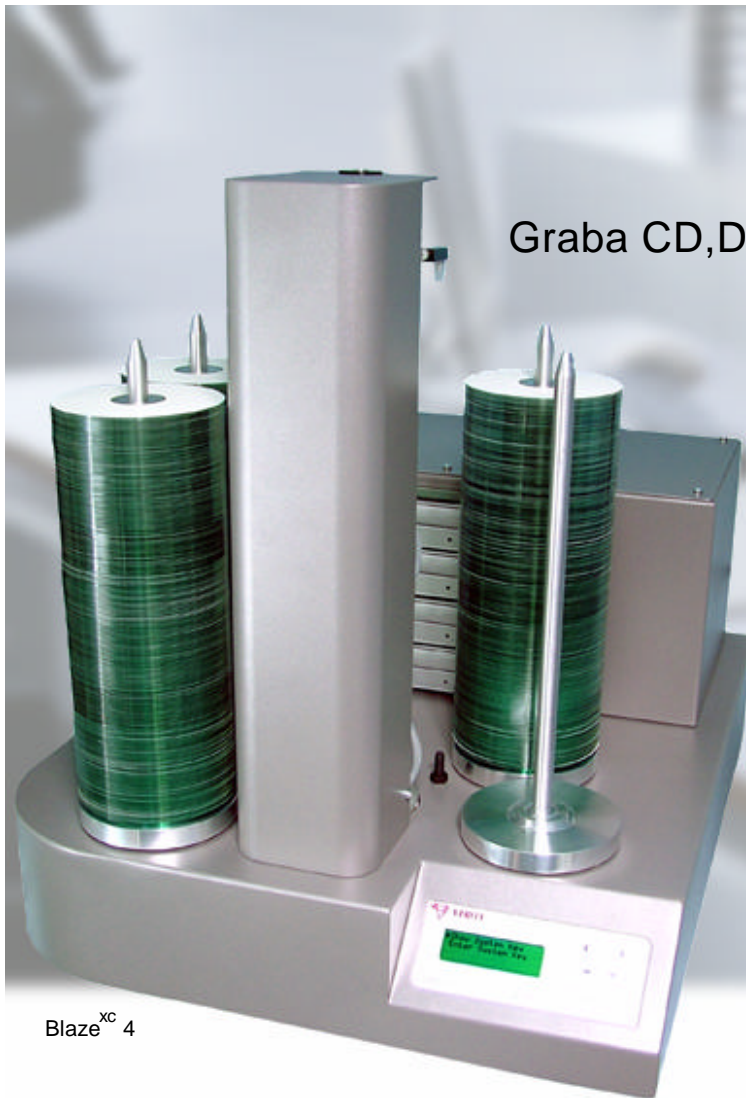

BLAZE^{XC}

CopyDisc Platinum Series

Blaze^{XC} 4

Graba CD, DVD & Blu-Ray tocando un solo botón

Autónoma - no requiere PC

Grabadores de DVD±R/DL o
BD-R de última generación

Diseño robusto y compacto

Cargador para 660 discos

Conexión a red opcional

Las series CopyDisc Blaze^{XC} Platinum ofrecen soluciones de duplicación automáticas para DVD y CD fáciles de usar.

Estos duplicadores autónomos combinan una pequeña superficie con una construcción metálica muy fiable, lo que significa que están fabricadas para funcionar 24 horas al día, 7 días a la semana, además son aptas para cualquier ambiente de producción. Disponibles con 4 u 8 grabadores, la Blaze 4^{XC} y la Blaze 8^{XC} (equipadas con grabadores de DVD±R de última generación) ofrecen duplicaciones a gran velocidad de hasta 660 discos por sesión. Se pueden copiar 140 CDs de 700 Mb 80' o 60 DVDs de 4,7 Gb por hora con el modelo autónomo Blaze 8^{XC} - la más adecuada para duplicadores profesionales * dependiendo del tipo de disco. La Blaze 4^{XC} también se puede montar con grabadores Blu-ray que ofrecen 5 veces más de capacidad que los ya tradicionales DVDs, permitiendo la duplicación de video de alta definición (HD) así como mayor almacenamiento de datos. *depende del disco que use.

Todos los duplicadores CopyDiscBlaze^{XC} Platinum son muy fáciles de usar, con todos los comandos operacionales integrados en el panel de control. Los discos vírgenes son cogidos desde el pin de entrada por un preciso brazo robótico que los coloca en los grabadores. El duplicador CopyDisc Blaze^{XC} Platinum no solo detectará automáticamente el tipo de master CD/DVD(CD ROM, CD-XA, DVD etc.) sin intervención del usuario sino que además proporciona "grabaciones exactas" de datos y audio incluyendo UPC, ISRC e índices Audio. Además, la comparación del master y las copias permite que las imágenes CD/DVD sean verificadas para asegurar la integridad de los datos. El disco duro interno ofrece un acceso rápido a las imágenes almacenadas.