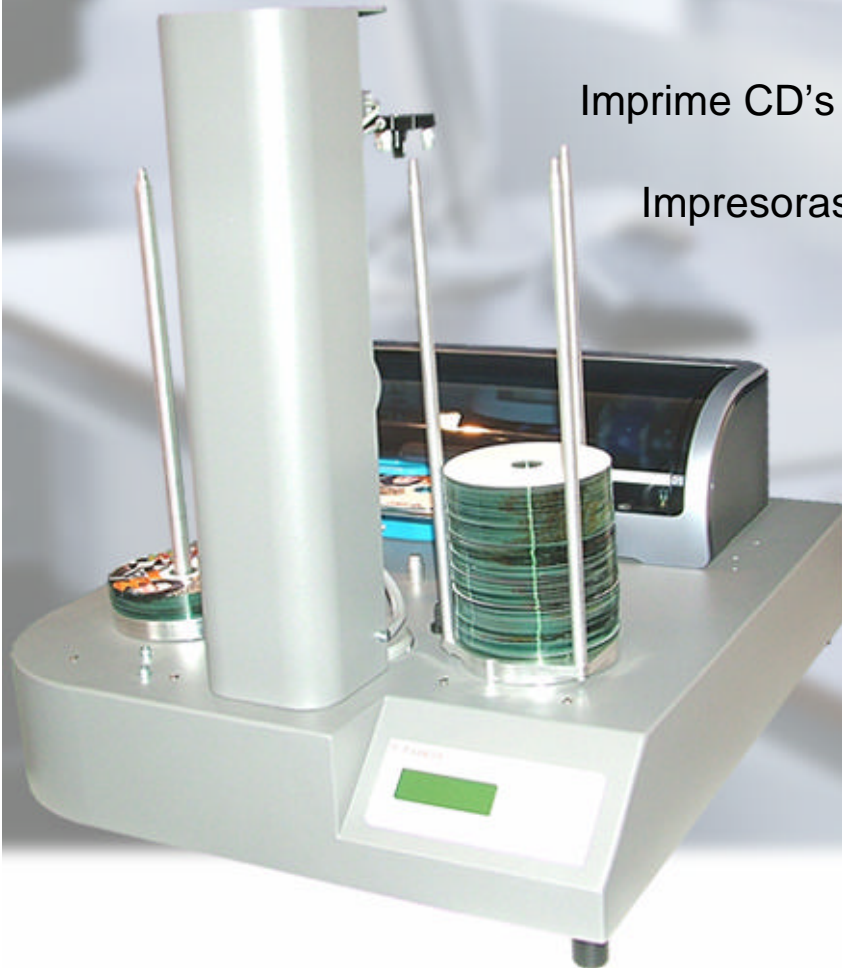

CopyDisc Platinum Series

Imprime CD's y DVD's tocando un solo botón

Impresoras intercambiables inkjet o termo

Diseño robusto y compacto

Cargador para 220 discos

Conexión a red con DiscPilot

Cargar manualmente DVDs y CDs en una impresora puede ser una pérdida de tiempo y una tarea laboriosa, especialmente si sus requisitos de impresión superan los 10 discos por sesión. La nueva serie Ice CopyDisc Platinum Ice ofrece la solución perfecta permitiendo a los usuarios imprimir hasta 220 discos por sesión.

Diseñada exclusivamente para ofrecer máxima versatilidad, la nueva CopiDisc Platinum Ice puede ser montada con diferentes impresoras líderes en la industria ofreciendo las mejores soluciones de impresión del mercado. Para calidades de impresión inkjet fotográfico, elija la impresora Puma, el ink-jet más económico.

Las impresoras CopyDisc Platinum Ice funcionan utilizando el software de conexión a red DiscPilot. No lleva lector, por lo que el sistema se ejecuta directamente desde la red en un PC. Este software de manejo de la impresora fácil de usar, sofisticado y versátil, ofrece acceso a la CopyDisc a múltiples usuarios. El DiscPilot permite a la CopyDisc Ice actuar como mecanismo periférico a través de una red.

CopyDisc Platinum Series

Modelo:	Ice Puma	Ice Prism Plus!
Capacidad:	220	220
Discos soportados:	CD/DVD CD Business card (opcional) MiniDisc (opcional)	CD/DVD
Conexión red:	Si	Si
Software de Red/Diseño:	DiscPilot Software de diseño integrado	DiscPilot Software de diseño integrado
Disco Duro:	160GB	160GB
Impresora:	Puma Inkjet	Prism Termo negro & color
Dimensiones sin impresora (W x H x D):	540 x 627 x 711mm	540 x 627 x 711mm
Peso (sin impresora):	24 kgs	24 kgs
Ambiente:	Temp: 5~35°C Humedad: 20%~80%	Temp: 5~35°C Humedad: 20%~80%
Voltaje:	100-240V AC 50/60Hz	100-240V AC 50/60Hz
Modos de impresión	4 colores	3 colores (CMY) o Mono
Resolución:	4800 dpi	600 & 300 dpi
Velocidad de impresión*:	60 sg por disco (photo)	15 sg por disco (mono)