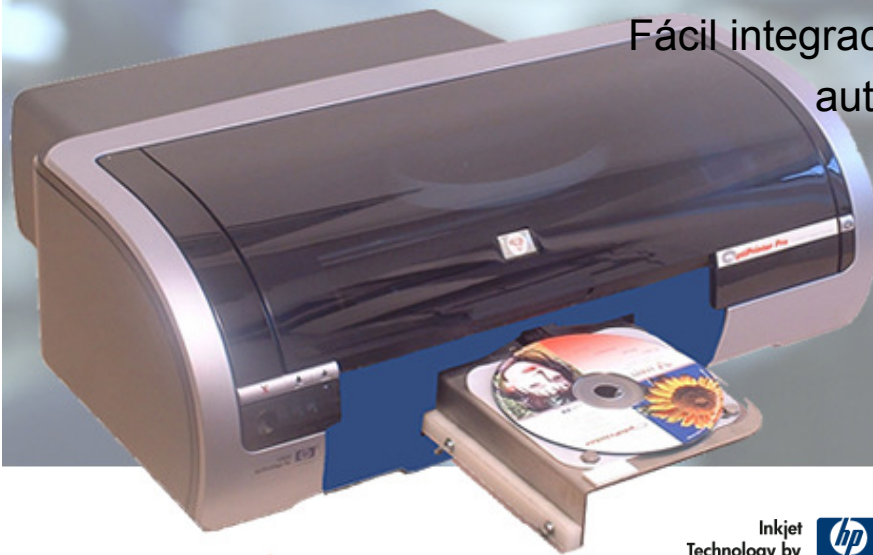

Inkjet
Technology by **hp**
invent

La Puma da impresiones profesionales para DVD y CD de gran calidad ofreciendo imágenes de calidad fotográfica impresas directamente en la superficie de los discos, permitiendo así al cliente elegir las imágenes y diseños que reflejan su empresa.

La tecnología de HP PhotoREt IV que trae la Puma es capaz de proporcionar fotos y gráficos con acabado real y de gran calidad. La tecnología PhotoREt IV ofrece 289 niveles de tonos por cada color y una completa paleta que excede de 1,2 millones de colores. La excepcional calidad de impresión se consigue también por el mecanismo del cajón de la impresora, el cual coloca el disco de forma más exacta, además permite que la velocidad de impresión sea más rápida.

La Puma tiene un interface único que hace que la impresora sea muyfácil de usar. La plantilla del disco asegura una impresión precisa de todos sus diseños y la calibración rápida y simple asegura un perfecto acabado en los discos.

Como solución de impresión de escritorio, la Puma está idealmente indicada para usuarios con volúmenes de impresión medios, sin embargo, la Puma también puede ser fácilmente integrada en un sistema automático CopyDisc con o sin grabadores.