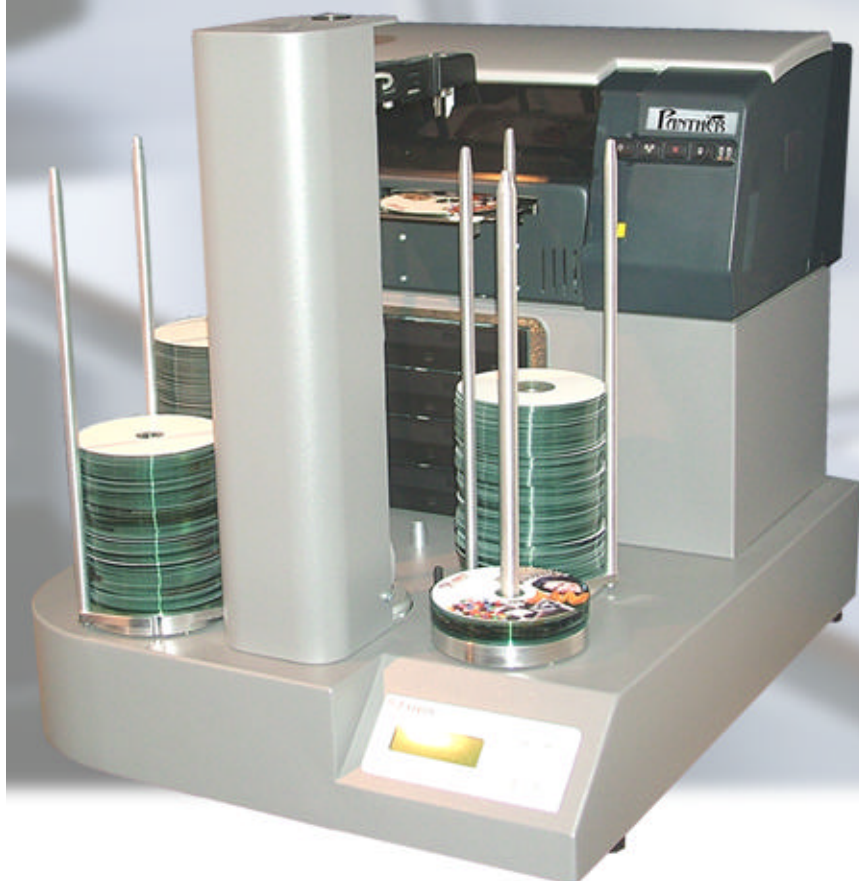

Cargar manualmente DVDs y CDs en una torre de duplicación y después en una impresora puede ser una tarea laboriosa, especialmente si sus requisitos exceden de más de 10 discos por sesión. La nueva serie Storm<sup>XC</sup> CopyDisc Platinum Series ofrece la solución perfecta a los usuarios que quieran grabar e imprimir hasta 660 discos por sesión.

Diseñada para ofrecer máxima versatilidad, el duplicador Storm<sup>XC</sup> CopyDisc Platinum puede ser ahora montado con diferentes impresoras que ofrecen la mejor solución de producción de DVD, CD y Blu-ray que incluyen impresiones en ink-jet de calidad fotográfica, impresoras de termotransferencia de gran velocidad e impresoras de re-transferencia térmica con la mejor calidad posible. Por cualquiera de las impresoras que se decida, nunca se sentirá atado, ya que todas ellas son fácilmente intercambiables.

Equipadas con grabadores de DVD±R o Blu-ray de última generación. En modo autónomo (no requiere PC) simplemente cargue el master en el pin de entrada y el brazo robótico se encargará de recogerlo e introducirlo en el primer grabador. Una vez grabado, cada disco será colocado sistemáticamente en la impresora. Usted puede elegir si quiere imprimir discos, grabar o hacer el proceso completo.

Las series Storm<sup>XC</sup> CopyDisc Platinum han sido específicamente diseñadas para acoplarse a cualquier ambiente de producción. Su pequeña superficie permite colocarla en la mayoría de mesas de trabajo y además con su robusto y fiable construcción metálica, las series Storm<sup>XC</sup> CopyDisc Platinum son la solución perfecta para empresas de duplicación profesional.