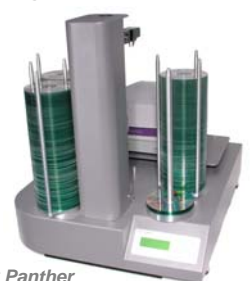

Imprime CD's, DVD's & Blu-ray con solo tocar un botón

Impresoras intercambiables de alta calidad

Diseño robusto y compacto

Cargador de 660 discos

Conexión a red con DiscPilot

Cargar manualmente CDs, DVDs o Blu-ray en una impresora es un largo y laborioso trabajo, especialmente si sus requisitos de impresión exceden de más de diez por sesión. Las nuevas series **Copydisc Ice^{XC} Platinum** son la solución perfecta, ofreciendo a los usuarios la capacidad de imprimir hasta 660 discos a la vez.

Diseñada para ofrecer la máxima versatilidad, la nueva **Copydisc Ice^{XC} Platinum** puede ser equipada con una gran variedad de impresoras líderes en la industria, ofreciendo las mejores soluciones de impresión del mercado. Para la impresión en inyección de tinta en calidad fotográfica, seleccione las impresoras de alto volumen **Panther** o **Puma** el ink-jet más económico del mercado. O la **Teac P-55**, con la última tecnología en impresión termo de discos, ofreciendo la mejor calidad al menor coste posible. Seleccione la impresora térmica **Prism** para alta velocidad e impresión de bajo coste. Cualquiera que sea la impresora que decida, nunca estará atado a ella, todas las impresoras son fácilmente intercambiables, colocando la base apropiada.

Opciones

Picker mecánico o de vacío
Impresora inkjet Panther
Impresora inkjet Puma
Impresora thermal Teac P-55
Impresora thermal Prism Plus!
Actualización con disco duro de 500Gb.

IceXC TeacP-55

IceXC Prism